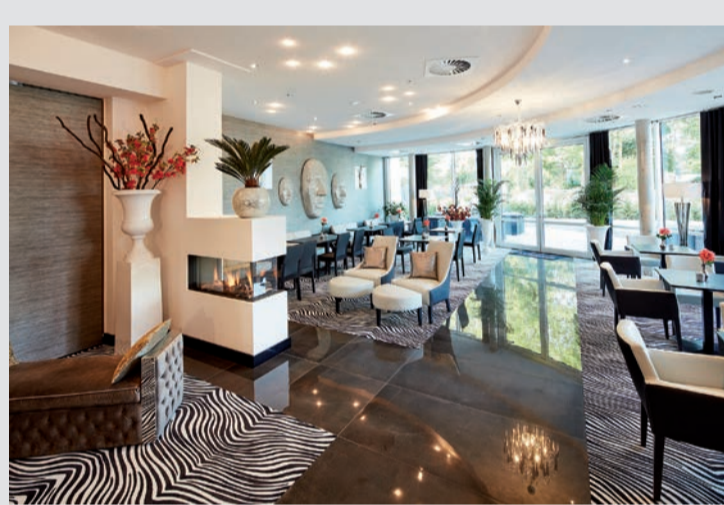

Funktional und wirkungsvoll präsentieren sich unsere Teppiche auf Hartböden wie Parkett oder Stein als stilvoller Blickfang und Wohlfühlinsel. Sie sind Herzstücke der Raumgestaltung, gleichzeitig robust und objektgeeignet.

Entdecken Sie die neue Vielfalt an Designs und Farbtönen – ohne Mindestbestellmenge.

Jeder Teppich ist in vier Größen erhältlich:

90 × 135 cm
120 × 180 cm
160 × 240 cm
200 × 300 cm

Hotel Kurhaus salinenparc

Im Rahmen einer Renovierung und eines Umbaus wurden hier 1500 m² mit der strapazierfähigen Teppichboden-Qualität AP 1050 ZR im coolen Zebra-Look ausgestattet.

Die Inneneinrichtung bedient sich dem neoklassischen Einrichtungsstil, der auch heute noch für seine zeitlose Eleganz beliebt ist. Typisch sind die Möbel aus dunklem Holz und schönen Verzierungen, Fußböden aus Marmor und Stein, kontrastreiche Teppiche mit großen Mustern. Große und reich verzierte Spiegel, Kunstwerke und dekorative Formteile schmücken Wände und Decken.